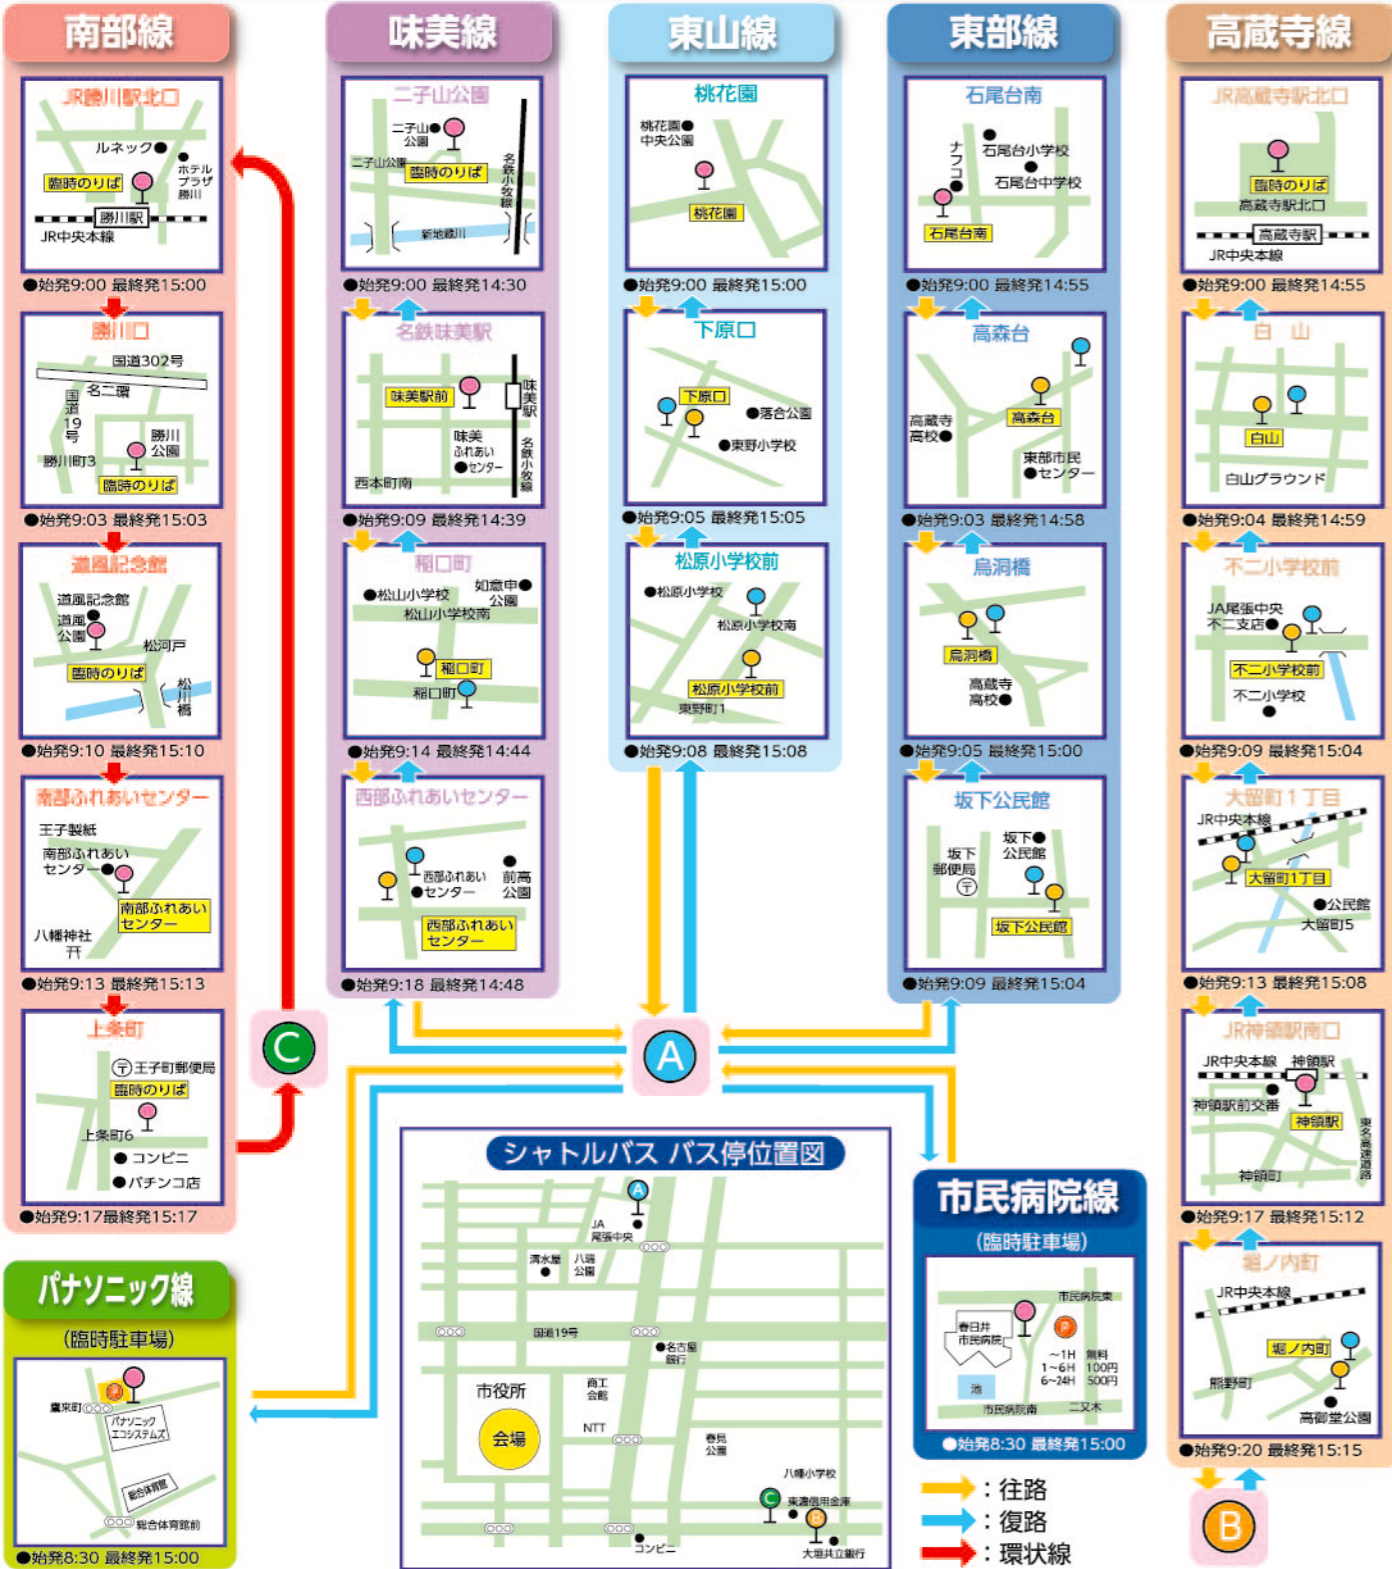

# 無料シャトルバス

帰りのシャトルバスは  
全線16:40が最終です。

会場周辺には駐車場がありません。  
無料シャトルバス、臨時駐車場をご利用ください。  
(市民病院、パナソニックエコシステムズ)

路線によってバス停の位置が異なります。  
●全線約20~30分間隔で運行します。  
●交通事情等により遅延することがあります。

春日井まつり開催日の10月15日(土)・16日(日)は  
がすがいシティバス  
はあとがるライナーが  
無料で乗車できます  
※春日井まつり会場周辺のがすがいシティバスのバス停については、一部休止します。  
詳細については、春日井まつり公式HPをご確認ください。

開催案内 10月14日(金)午後4時~  
☎0570-00-1104 (自動音声案内)  
まつり本部 10月15日(土)・16日(日) 午前9時30分~午後4時30分  
☎0568-56-9430 ☎0568-56-9431  
■春日井まつり公式ホームページ  
<http://www.kasugai-matsuri.com/>

ごあいさつ  
市の一大イベントとして、市民の皆様が長年親しまれている春日井まつりを3年振りに開催できることを大変うれしく思っております。コロナ禍と向き合う中、多くの参加団体・事業者・ボランティアなどの皆様よりご支援を賜り、盛大に開催できますことを心からお礼申し上げます。  
今回も、春日井の魅力あふれる様々な企画をご用意しております。小野道風を始めとする書の達人「三跡」や小野小町、稚児大行列が華やかに練り歩く「道風平安朝行列」、自由な発想と熱意満載の書道パフォーマンス「Kasugai ザ 道風」などで、「書のまち春日井」の伝統と新風をお見せします。また、特産品のサボテンに関する情報やグルメを楽しめる「パルケ de サボテン」もリニューアルし、春日井サボテンの世界をご堪能いただけます。「感謝市」や「全国お国巡り物産展」、「ラーメン横町」などの各エリアでは、まつりならではの飲食や買い物をお楽しみください。  
まつり会場では、感染対策を徹底し、安全・安心なまつりの実現に努めてまいります。皆様の交流の場として、かけがえのないひとときとなりますことを願っております。

### レジェンド仮面ライダーショー

観覧無料

場所:庁舎内ステージ  
 時間:12:00~

※観覧により、ショーの内容を変更する場合がございます。  
 ※ステージ終了後、グータッチ会を開催致します。

©石森ノリ・テレビ朝日・ADK・FM・東映