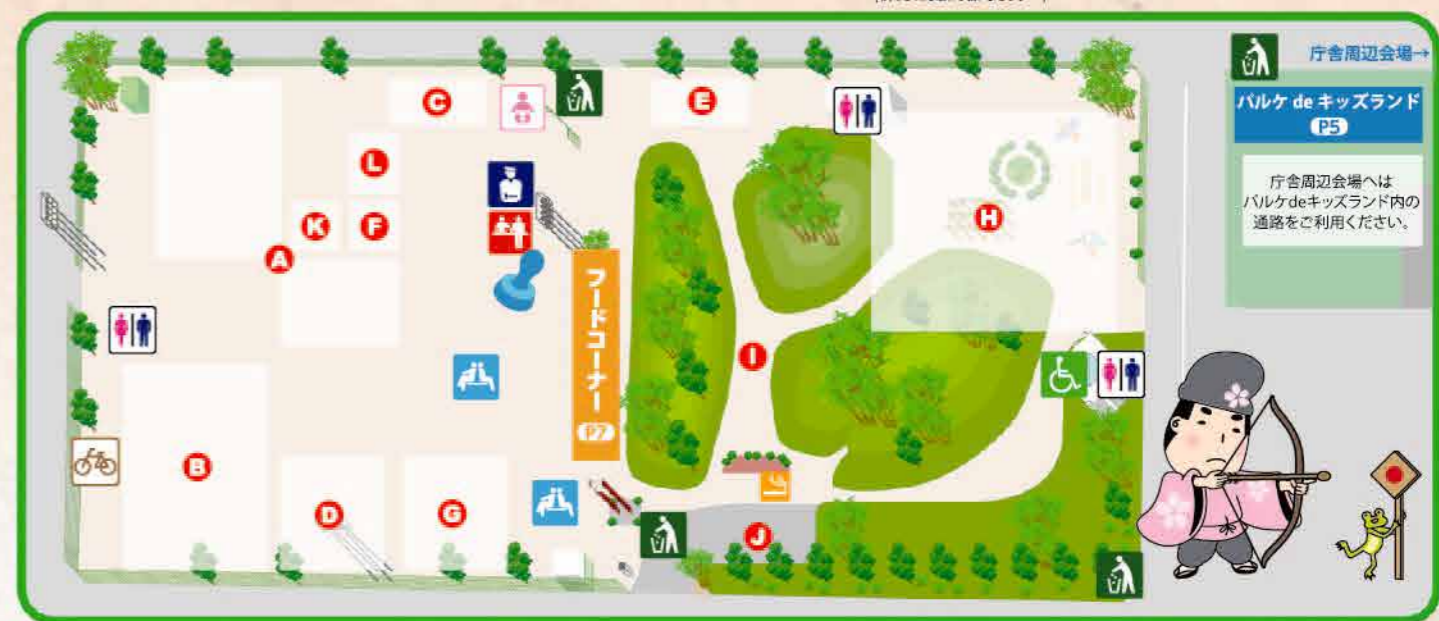

## 春見公園周辺会場MAP

## 国際交流ひろば 観 体

わくわく!ふれあいワールド

国際交流ひろばではクラフトコーナー、カナダケローナ市の紹介、絵本の読みかせ、海外の交流体験報告、パナソニックも楽しいことがいっぱい!

## フリーマーケット 買

10:00~15:30 春見公園 15日(土)のみ

リサイクル運動につながるフリーマーケットを開催!まだまだ使える掘り出し物を見つけよう!

本部 警備所 車椅子用トイレ 飲食・休憩スペース トイレ ごみステーション (ごみはごみステーションへ) 喫煙場所 (たばこ電子・加熱式たばこ含むは決まった場所で吸いましょう) 授乳・おむつ替えコーナー スタンプラリー スタンプポイント 駐輪場